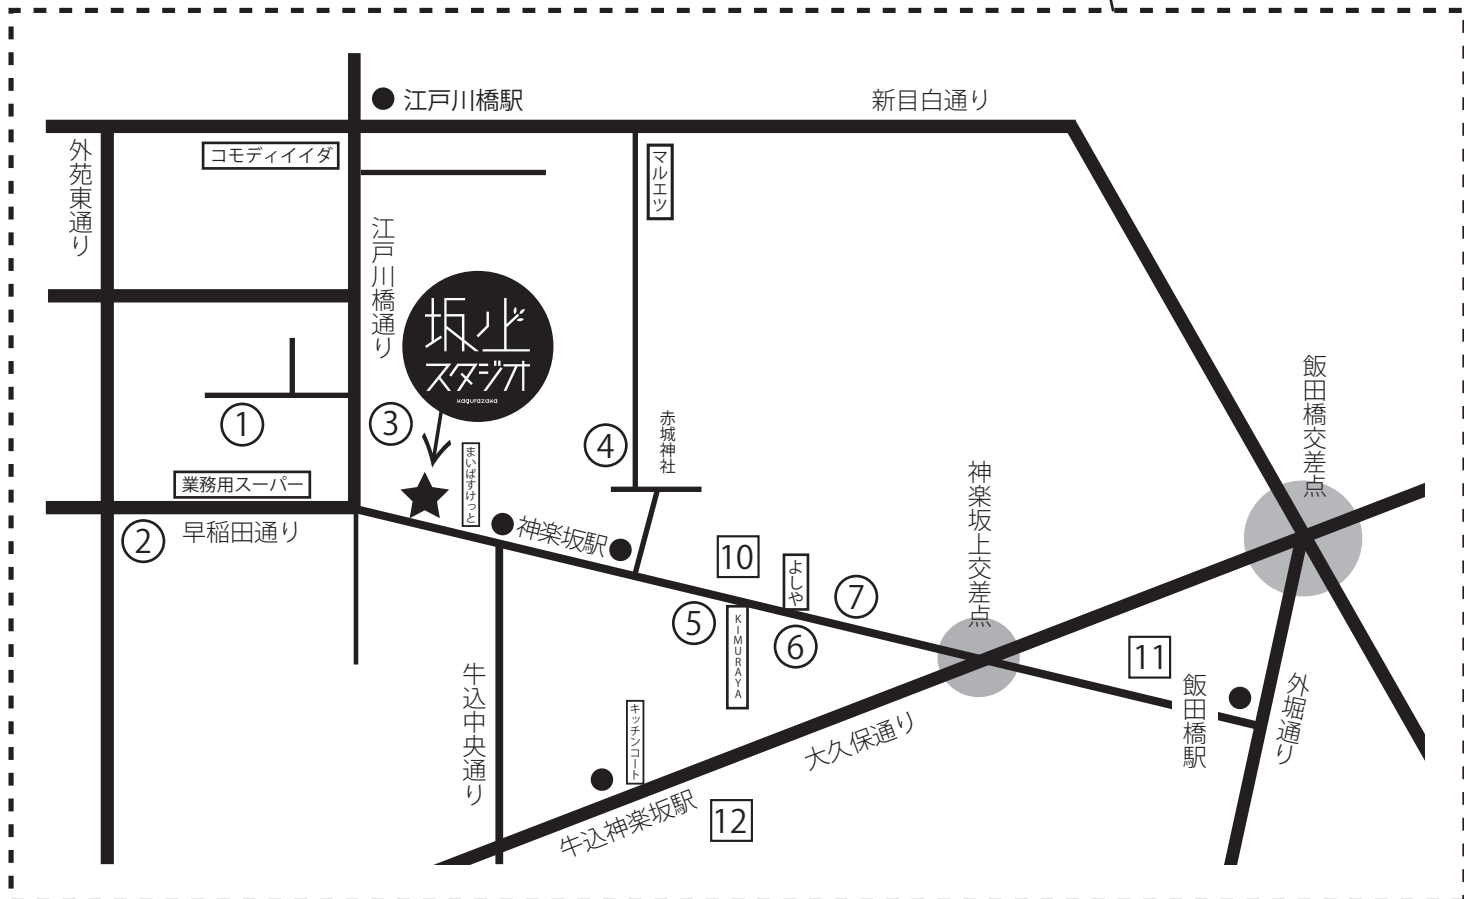

坂ノ上スタジオ
周辺店舗 Map

フラワーショップ

①	ジャルダン ノスタルジック	03-6280-7665	11:00~20:00	不定休
②	花市	03-3269-1649	平日 9:30~18:00 日曜 9:30~15:00	火休
③	スプラウト	03-3267-8701	10:00~20:00	水休
④	小路苑	03-5261-0229	15:00~20:00	不定休
⑤	桔梗屋	03-6280-8565	10:00~20:00	不定休
⑥	花豊	03-3260-3786	10:00~19:00	水休
⑦	ハナミズキ	03-5926-4187	平日 12:00~17:00 土日 11:30~19:00	火休

ベーカリー

⑩	リトルマーメイド	03-3267-0364	平日 7:30~21:00 土日 7:30~20:00	
⑪	PAUL	03-6280-7723	10:00~20:00	不定休
⑫	メゾンカイザー	03-6457-5678	平日 8:00~19:00 土日祝 8:00~18:00	

スーパー

KIMURAYA	03-3269-0326	9:00~23:00	無休
よしや	03-3268-3266	9:30~22:00	無休
キッチンコート	03-5206-7228	10:00~23:00	無休
業務用スーパー	03-5206-3089	9:00~22:00	無休
コモディイイダ	03-3267-2691	9:30~23:00	元旦休
まいばすけっと	03-5206-4033	8:00~23:00	無休
マルエツ	03-3266-5803	9:00~25:00	無休