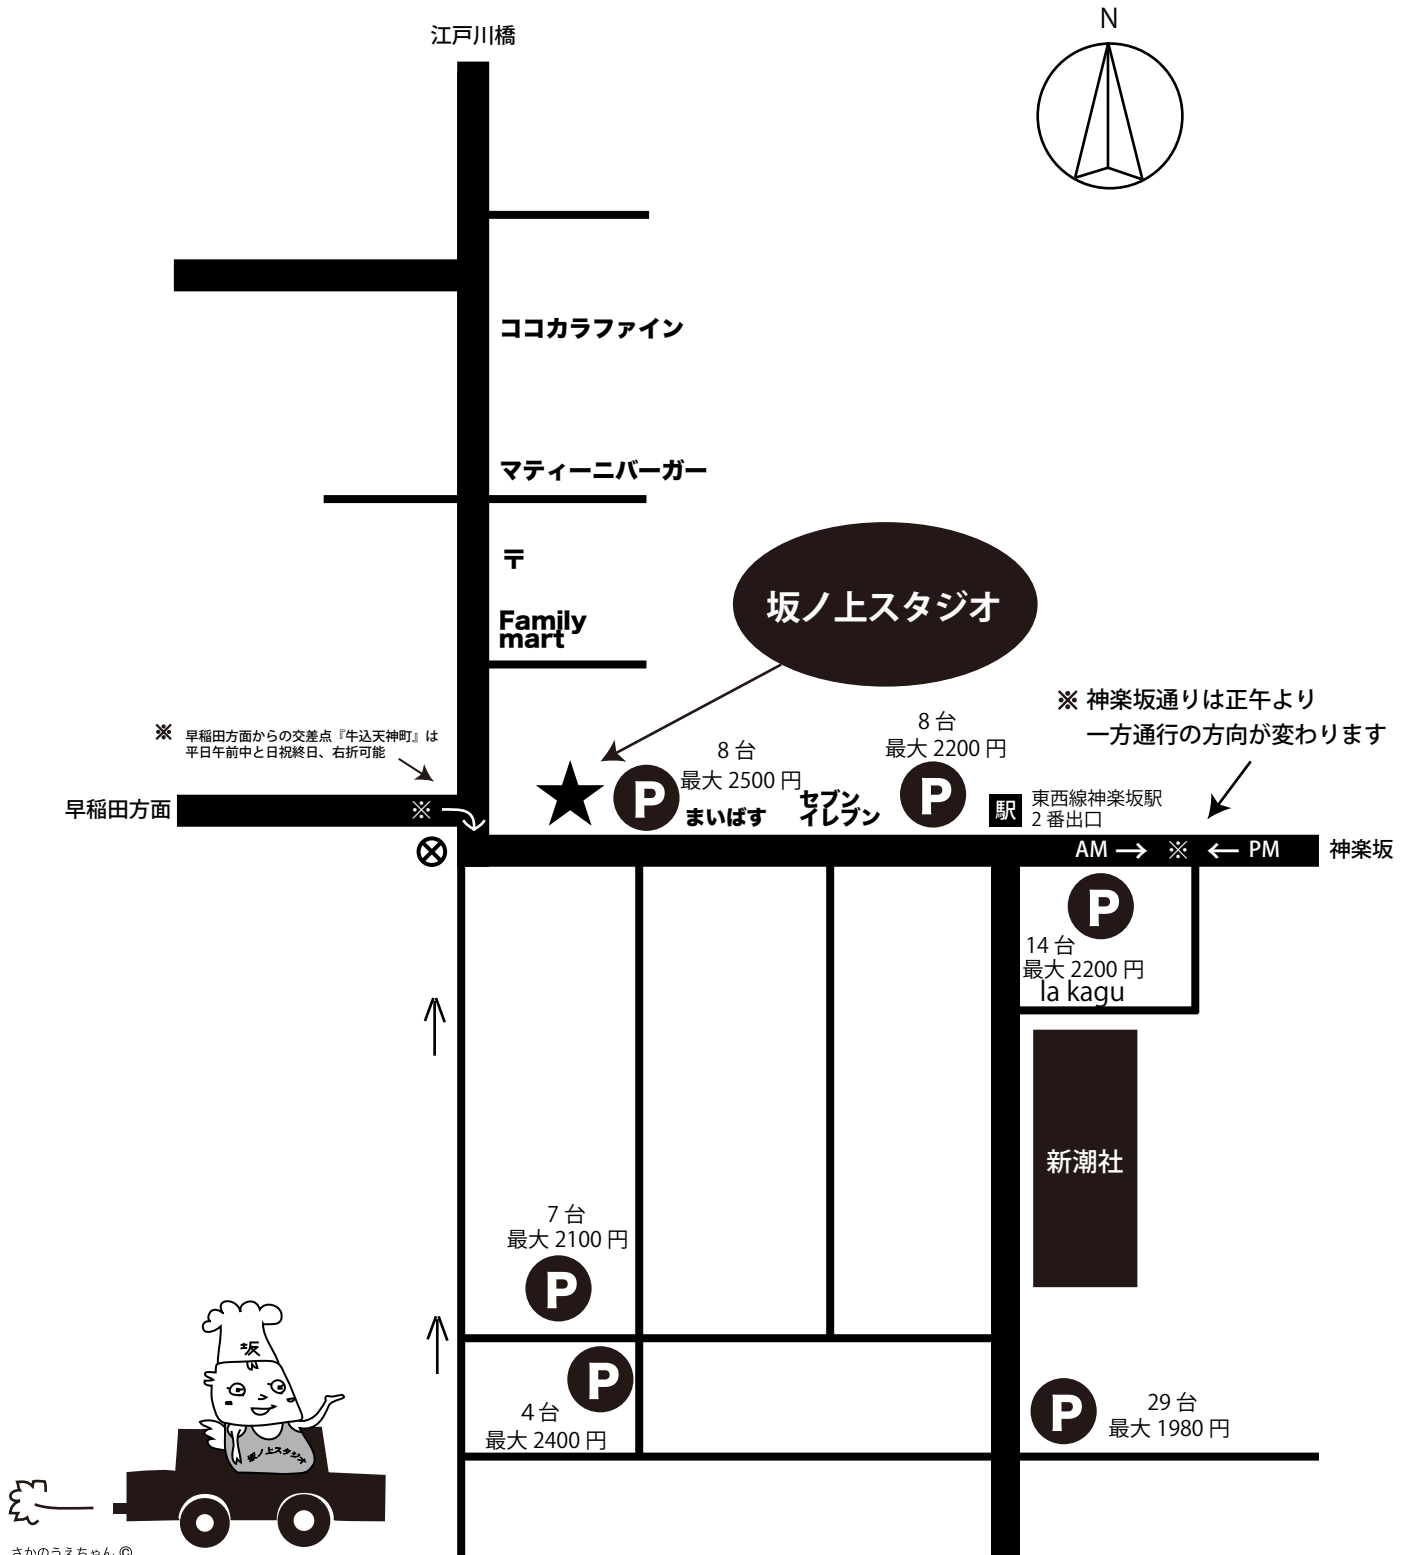

坂ノ上スタジオ

コインパーキング地図

☎ 03-5225-2656

〒162-0808 東京都新宿区天神町8番地 神楽坂UビルB1

さかのうえちゃん ©

7月24日現在