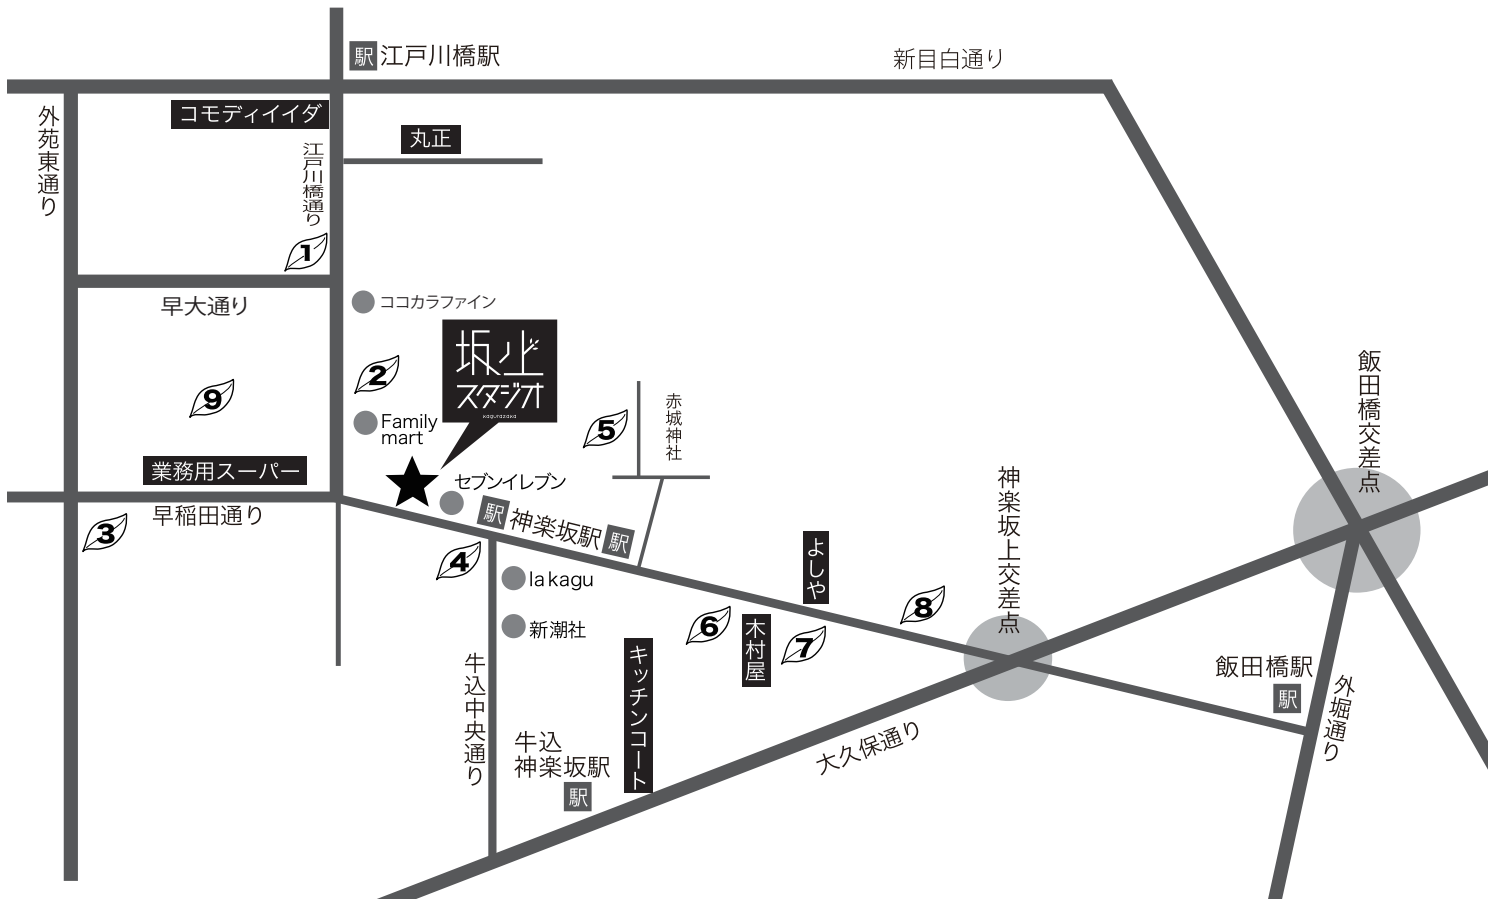

# 坂ノ上スタジオ スーパー・お花屋さんMap

magurazawa

## スーパー

<b>木村屋</b>	☎ 03-3269-0326 🕒 9:00 ~ 24:00	無休
<b>よしや</b>	☎ 03-3268-3266 🕒 9:30 ~ 23:00	無休
<b>キッチンコート</b>	☎ 03-5206-7228 🕒 10:00 ~ 23:00	無休
<b>業務用スーパー</b>	☎ 03-5206-3089 🕒 9:00 ~ 24:00	無休
<b>丸正</b>	☎ 03-3260-5557 🕒 9:30 ~ 22:00	無休
<b>コモディイイダ</b>	☎ 03-3267-2691 🕒 9:00 ~ 23:00	元旦休