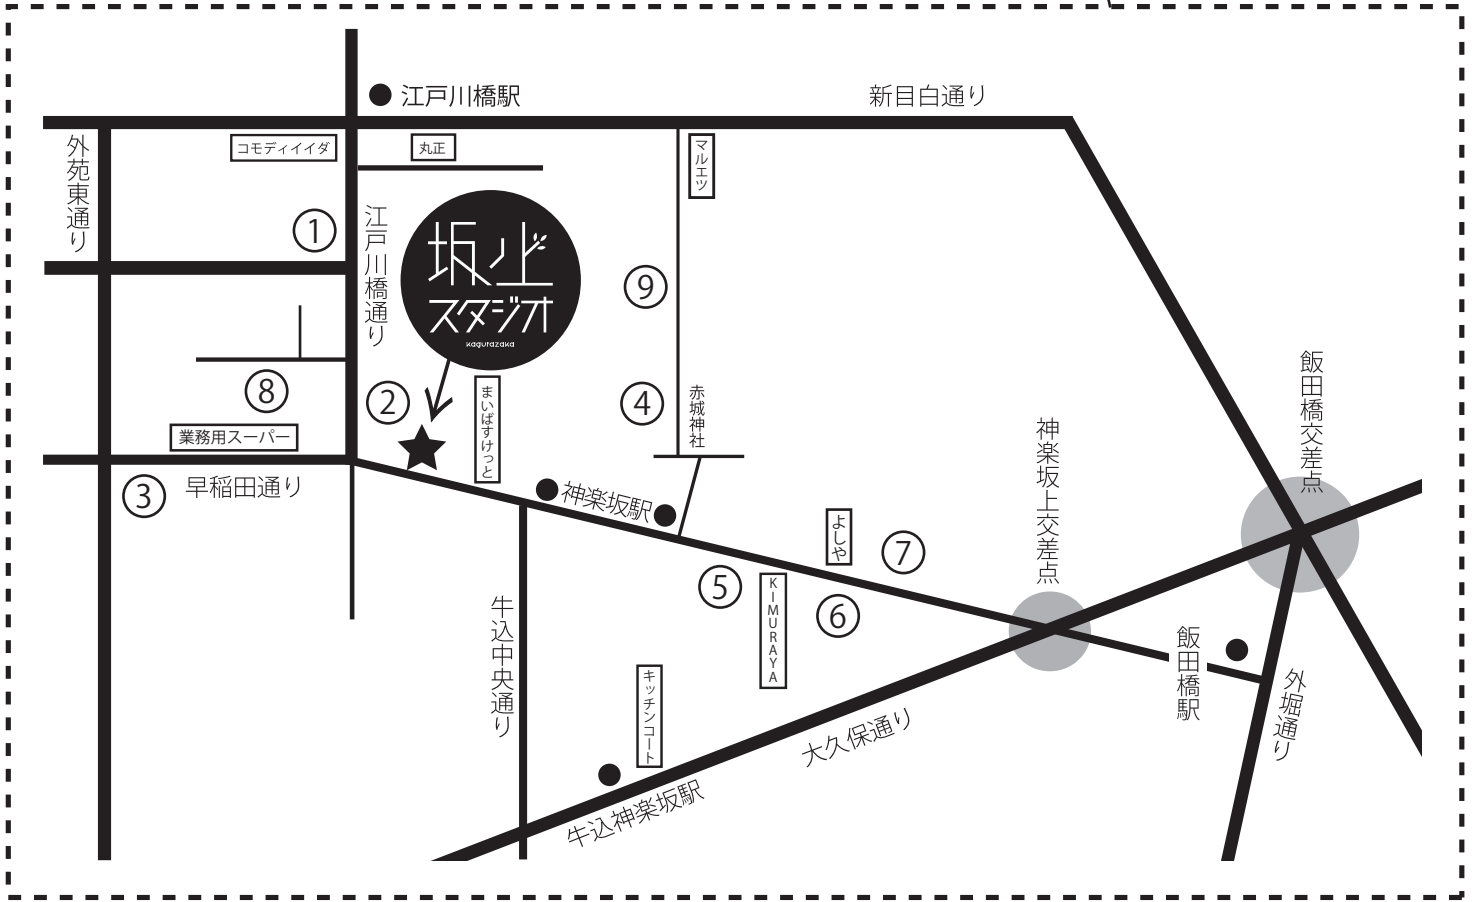

坂ノ上スタジオ  
スーパー&お花屋さん Map

①	花政	03-3269-1187	9:00~19:00	日休
②	スプラウト	03-3267-8701	10:00~20:00	水休
③	花市	03-3269-1649	9:30~19:00	火休
④	小路苑	03-5261-0229	11:30~20:00	不定休
⑤	桔梗屋	03-6280-8565	11:00~20:00	火休
⑥	花豊	03-3260-3786	10:00~19:00	水休
⑦	ハナミズキ	03-5926-4187	11:00~20:00	不定休
⑧	ジャルダンノスタルジック	03-6280-7665	11:00~20:00	火休
⑨	てん.	03-6280-8478	11:00~20:00	

KIMURAYA	03-3269-0326	9:00~24:30	無休
よしや	03-3268-3266	10:00~23:00	無休
キッチンコート	03-5206-7228	10:00~23:00	無休
業務用スーパー	03-5206-3089	9:00~24:00	無休
丸正	03-3260-5557	9:30~22:00	無休
コモディイイダ	03-3267-2691	9:30~23:00	元旦休
まいばすけっと	03-5206-4033	8:00~23:00	無休
マルエツ江戸川橋店	03-3266-5803	9:00~25:00	無休